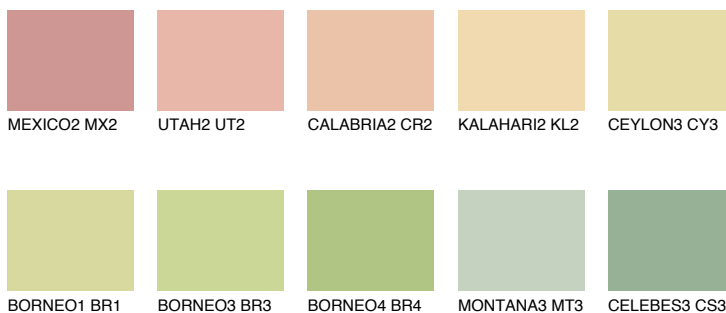

**CALIFORNIA2 CF2**75% **TSR** 68%**Ngjyrat që përputhen****NGJYRAT****Intenzive**

Për më shumë informata për materialet dekorative dhe ngjyrat shkoni tek

webfaqja

www.ceresit.al

*Ngjyrat e paraqitura u referohen materialeve dekorative dhe ngjyrave të ofruara nga Ceresit. Për shkak të përdorimit të teknikave digjitale, ekziston mundësia që ngjyrat e paraqitura nuk i përfaqësojnë ato origjinale, kështu që nuk mund të konsiderohen si paraqitje të besueshme të ngjyrave. Ju rekomandojmë të kontrolloni mostrat autentike të ngjyrave.