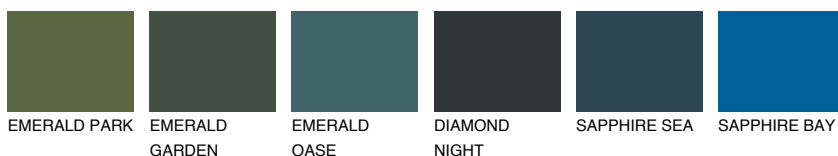

**CALIFORNIA2 CF2**75% **TSR** 68%**Ngjyrat që përputhen****NGJYRAT****Intenzive**

Për më shumë informata për materialet dekorative dhe ngjyrat shkoni tek

webfaqja

www.ceresit.al

*Ngjyrat e paraqitura u referohen materialeve dekorative dhe ngjyrave të ofruara nga Ceresit. Për shkak të përdorimit të teknikave digjitale, ekziston mundësia që ngjyrat e paraqitura nuk i përfaqësojnë ato origjinale, kështu që nuk mund të konsiderohen si paraqitje të besueshme të ngjyrave. Ju rekomandojmë të kontrolloni mostrat autentike të ngjyrave.