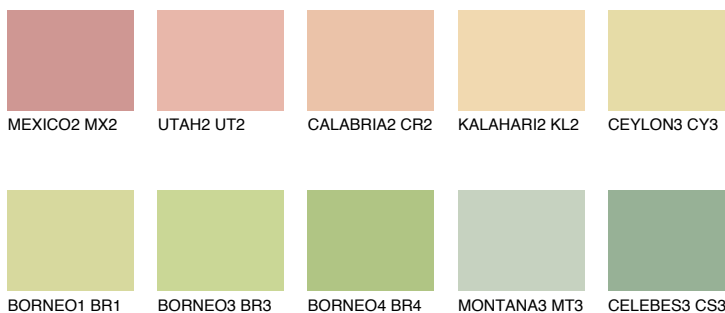

CALIFORNIA2 CF2

75% **TSR** 68%

Ngjyrat që përputhen

NGJYRAT

Intenzive

Për më shumë informata për materialet dekorative dhe ngjyrat shkoni tek

webfaqja

www.ceresit.al