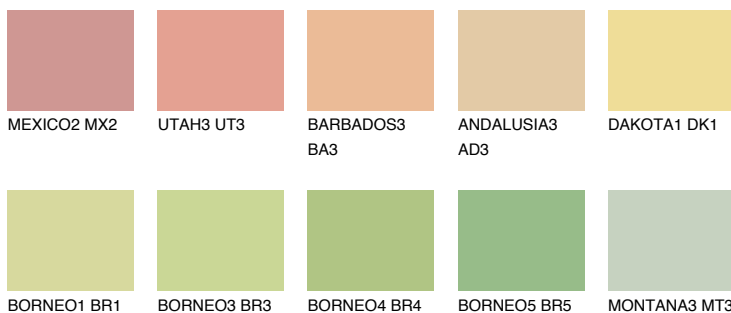

**CALIFORNIA3 CF3**73% **TSR** 68%**Ngjyrat që përputhen****NGJYRAT****Intenzive**

Për më shumë informata për materialet dekorative dhe ngjyrat shkoni tek

webfaqja

www.ceresit.al

*Ngjyrat e paraqitura u referohen materialeve dekorative dhe ngjyrave të ofruara nga Ceresit. Për shkak të përdorimit të teknikave digjitale, ekziston mundësia që ngjyrat e paraqitura nuk i përfaqësojnë ato origjinale, kështu që nuk mund të konsiderohen si paraqitje të besueshme të ngjyrave. Ju rekomandojmë të kontrolloni mostrat autentike të ngjyrave.