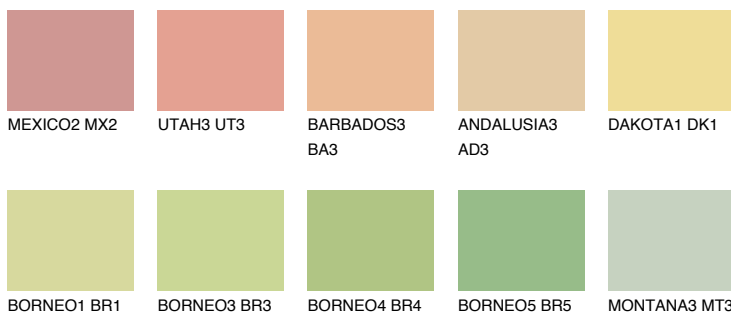

**CALIFORNIA3 CF3**73% **TSR** 68%**Ngjyrat që përputhen****NGJYRAT****Intenzive**

Për më shumë informata për materialet dekorative dhe ngjyrat shkoni tek

webfaqja

[www.ceresit.al](http://www.ceresit.al)

\*Ngjyrat e paraqitura u referohen materialeve dekorative dhe ngjyrave të ofruara nga Ceresit. Për shkak të përdorimit të teknikave digjitale, ekziston mundësia që ngjyrat e paraqitura nuk i përfaqësojnë ato origjinale, kështu që nuk mund të konsiderohen si paraqitje të besueshme të ngjyrave. Ju rekomandojmë të kontrolloni mostrat autentike të ngjyrave.