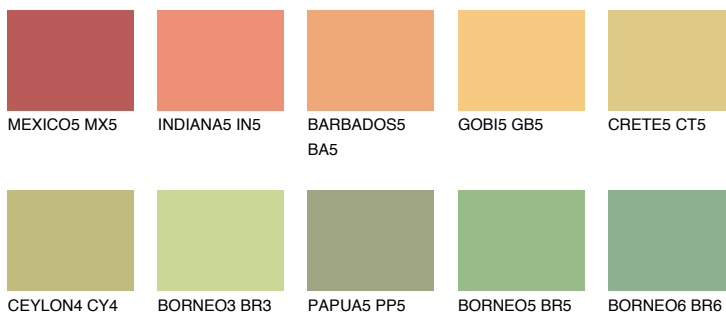

**CALIFORNIA4 CF4**70% **TSR** 66%**Ngjyrat që përputhen****NGJYRAT****Intenzive**

Për më shumë informata për materialet dekorative dhe ngjyrat shkoni tek

webfaqja

www.ceresit.al

*Ngjyrat e paraqitura u referohen materialeve dekorative dhe ngjyrave të ofruara nga Ceresit. Për shkak të përdorimit të teknikave digjitale, ekziston mundësia që ngjyrat e paraqitura nuk i përfaqësojnë ato origjinale, kështu që nuk mund të konsiderohen si paraqitje të besueshme të ngjyrave. Ju rekomandojmë të kontrolloni mostrat autentike të ngjyrave.