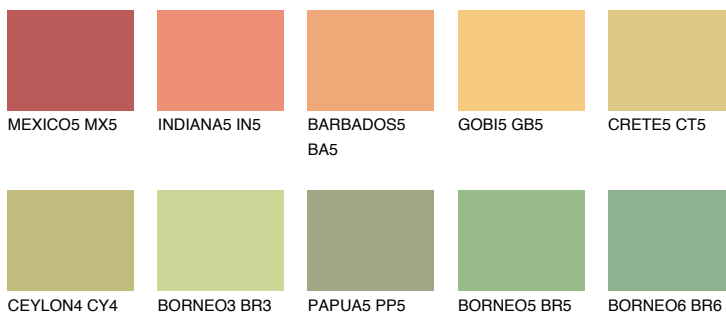

**CALIFORNIA4 CF4**☀️ 70% **TSR 66%****Ngjyrat që përputhen****NGJYRAT****Intenzive**

Për më shumë informata për materialet dekorative dhe ngjyrat shkoni tek

webfaqja

www.ceresit.al

*Ngjyrat e paraqitura u referohen materialeve dekorative dhe ngjyrave të ofruara nga Ceresit. Për shkak të përdorimit të teknikave digjitale, ekziston mundësia që ngjyrat e paraqitura nuk i përfaqësojnë ato origjinale, kështu që nuk mund të konsiderohen si paraqitje të besueshme të ngjyrave. Ju rekomandojmë të kontrolloni mostrat autentike të ngjyrave.