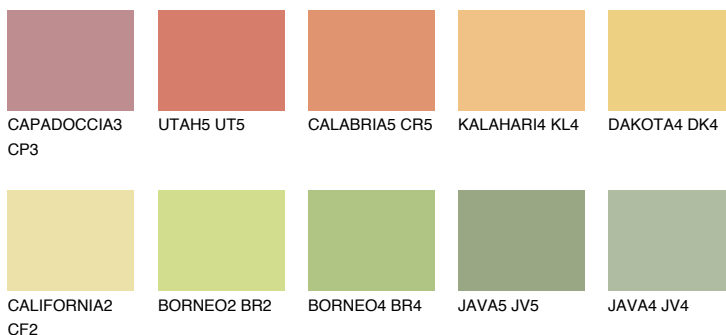

**CALIFORNIA5 CF5**70% **TSR** 67%**Ngjyrat që përputhen****NGJYRAT****Intenzive**

Për më shumë informata për materialet dekorative dhe ngjyrat shkoni tek

webfaqja

[www.ceresit.al](http://www.ceresit.al)

\*Ngjyrat e paraqitura u referohen materialeve dekorative dhe ngjyrave të ofruara nga Ceresit. Për shkak të përdorimit të teknikave digjitale, ekziston mundësia që ngjyrat e paraqitura nuk i përfaqësojnë ato origjinale, kështu që nuk mund të konsiderohen si paraqitje të besueshme të ngjyrave. Ju rekomandojmë të kontrolloni mostrat autentike të ngjyrave.