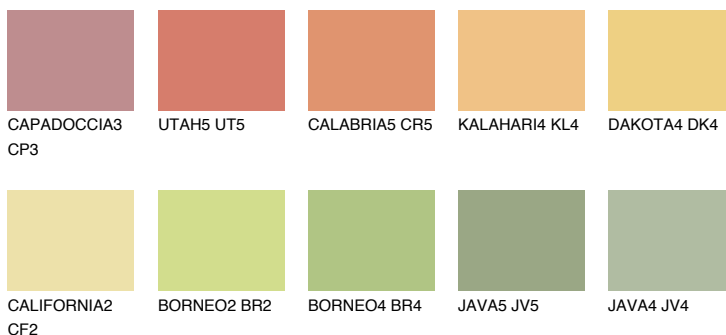

## CALIFORNIA5 CF5

70% **TSR** 67%

### Ngjyrat që përputhen

#### Intenzive

Për më shumë informata për materialet dekorative dhe ngjyrat shkoni tek

webfaqja

[www.ceresit.al](http://www.ceresit.al)

\*Ngjyrat e paraqitura u referohen materialeve dekorative dhe ngjyrave të ofruara nga Ceresit. Për shkak të përdorimit të teknikave digjitale, ekziston mundësia që ngjyrat e paraqitura nuk i përfaqësojnë ato origjinale, kështu që nuk mund të konsiderohen si paraqitje të besueshme të ngjyrave. Ju rekomandojmë të kontrolloni mostrat autentike të ngjyrave.