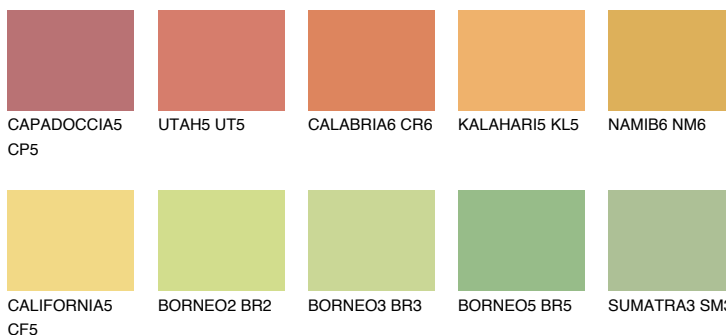

**CALIFORNIA6 CF6**65% **TSR** 65%**Ngjyrat që përputhen****NGJYRAT****Intenzive**

Për më shumë informata për materialet dekorative dhe ngjyrat shkoni tek

webfaqja

www.ceresit.al

*Ngjyrat e paraqitura u referohen materialeve dekorative dhe ngjyrave të ofruara nga Ceresit. Për shkak të përdorimit të teknikave digjitale, ekziston mundësia që ngjyrat e paraqitura nuk i përfaqësojnë ato origjinale, kështu që nuk mund të konsiderohen si paraqitje të besueshme të ngjyrave. Ju rekomandojmë të kontrolloni mostrat autentike të ngjyrave.