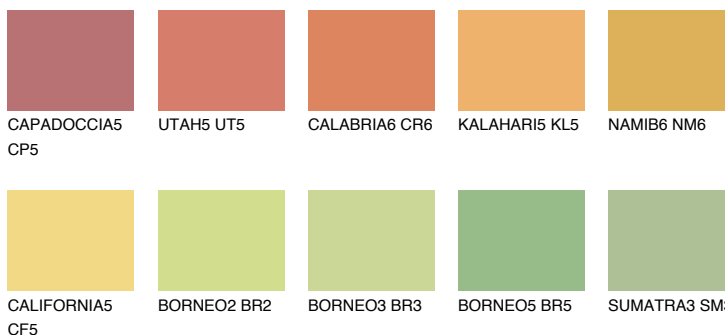

CALIFORNIA6 CF6

65% **TSR** 65%

Ngjyrat që përputhen

NGJYRAT

Intenzive

Për më shumë informata për materialet dekorative dhe ngjyrat shkoni tek

webfaqja

www.ceresit.al

*Ngjyrat e paraqitura u referohen materialeve dekorative dhe ngjyrave të ofruara nga Ceresit. Për shkak të përdorimit të teknikave digjitale, ekziston mundësia që ngjyrat e paraqitura nuk i përfaqësojnë ato origjinale, kështu që nuk mund të konsiderohen si paraqitje të besueshme të ngjyrave. Ju rekomandojmë të kontrolloni mostrat autentike të ngjyrave.