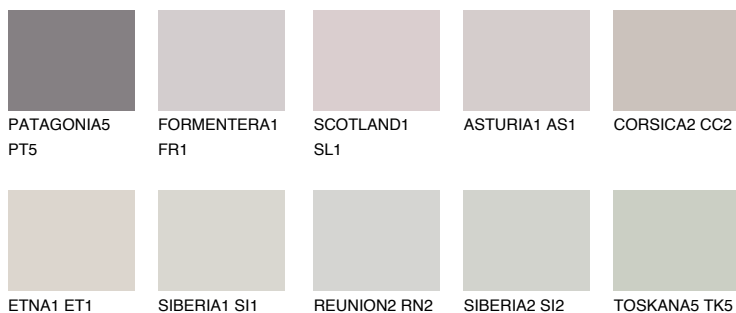

CORSICA1 CC1

62% **TSR** 61%

Ngjyrat që përputhen

NGJYRAT

Intenzive

Për më shumë informata për materialet dekorative dhe ngjyrat shkoni tek

webfaqja

www.ceresit.al