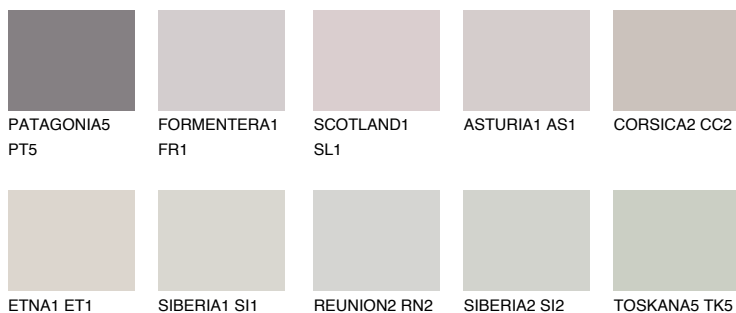


**CORSICA1 CC1**62% **TSR** 61%**Ngjyrat që përputhen****NGJYRAT****Intenzive**

Për më shumë informata për materialet dekorative dhe ngjyrat shkoni tek

webfaqja

www.ceresit.al

*Ngjyrat e paraqitura u referohen materialeve dekorative dhe ngjyrave të ofruara nga Ceresit. Për shkak të përdorimit të teknikave digjitale, ekziston mundësia që ngjyrat e paraqitura nuk i përfaqësojnë ato origjinale, kështu që nuk mund të konsiderohen si paraqitje të besueshme të ngjyrave. Ju rekomandojmë të kontrolloni mostrat autentike të ngjyrave.