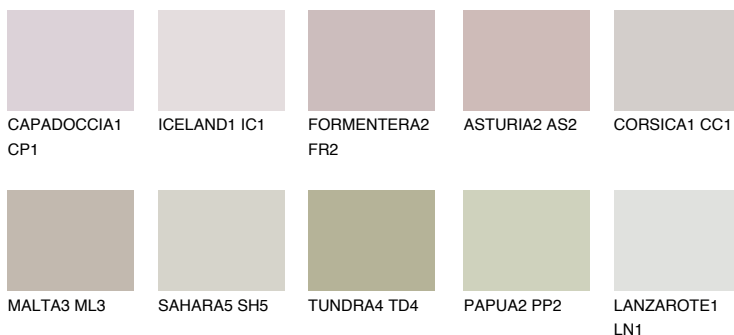


**CORSICA2 CC2**● 55% **TSR** 50%**Ngjyrat që përputhen****NGJYRAT****Intenzive**

Për më shumë informata për materialet dekorative dhe ngjyrat shkoni tek

webfaqja

www.ceresit.al

*Ngjyrat e paraqitura u referohen materialeve dekorative dhe ngjyrave të ofruara nga Ceresit. Për shkak të përdorimit të teknikave digjitale, ekziston mundësia që ngjyrat e paraqitura nuk i përfaqësojnë ato origjinale, kështu që nuk mund të konsiderohen si paraqitje të besueshme të ngjyrave. Ju rekomandojmë të kontrolloni mostrat autentike të ngjyrave.