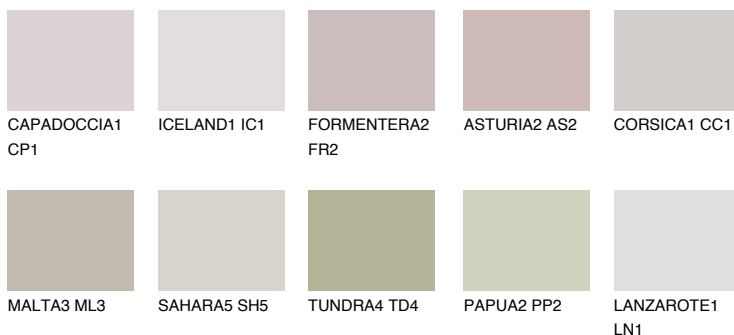


**CORSICA2 CC2**● 55% **TSR** 50%**Ngjyrat që përputhen****NGJYRAT****Intenzive**

Për më shumë informata për materialet dekorative dhe ngjyrat shkoni tek

webfaqja

[www.ceresit.al](http://www.ceresit.al)

\*Ngjyrat e paraqitura u referohen materialeve dekorative dhe ngjyrave të ofruara nga Ceresit. Për shkak të përdorimit të teknikave digjitale, ekziston mundësia që ngjyrat e paraqitura nuk i përfaqësojnë ato origjinale, kështu që nuk mund të konsiderohen si paraqitje të besueshme të ngjyrave. Ju rekomandojmë të kontrolloni mostrat autentike të ngjyrave.