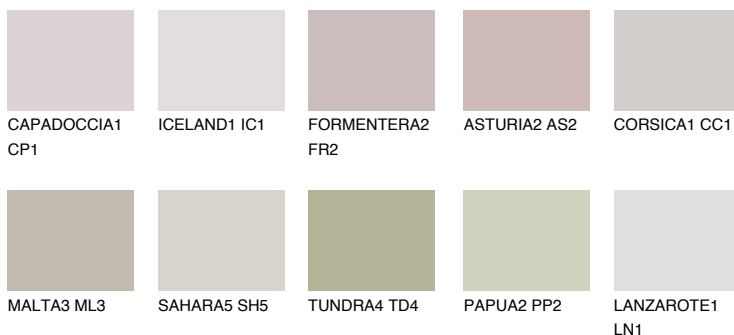


**CORSICA2 CC2**● 55% **TSR 50%****Ngjyrat që përputhen****NGJYRAT****Intenzive**

Për më shumë informata për materialet dekorative dhe ngjyrat shkoni tek

webfaqja

[www.ceresit.al](http://www.ceresit.al)

\*Ngjyrat e paraqitura u referohen materialeve dekorative dhe ngjyrave të ofruara nga Ceresit. Për shkak të përdorimit të teknikave digjitale, ekziston mundësia që ngjyrat e paraqitura nuk i përfaqësojnë ato origjinale, kështu që nuk mund të konsiderohen si paraqitje të besueshme të ngjyrave. Ju rekomandojmë të kontrolloni mostrat autentike të ngjyrave.