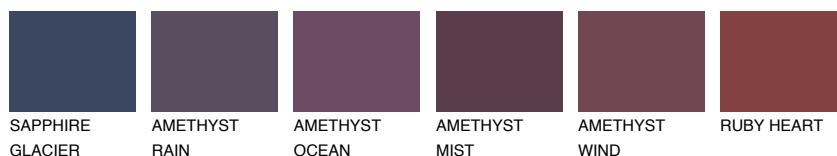

**OCEANIA4 OC4**50% **TSR** 57%**Ngjyrat që përputhen****NGJYRAT****Intenzive**

Për më shumë informata për materialet dekorative dhe ngjyrat shkoni tek

webfaqja

www.ceresit.al

*Ngjyrat e paraqitura u referohen materialeve dekorative dhe ngjyrave të ofruara nga Ceresit. Për shkak të përdorimit të teknikave digjitale, ekziston mundësia që ngjyrat e paraqitura nuk i përfaqësojnë ato origjinale, kështu që nuk mund të konsiderohen si paraqitje të besueshme të ngjyrave. Ju rekomandojmë të kontrolloni mostrat autentike të ngjyrave.