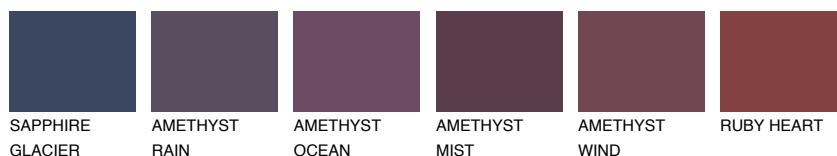

**OCEANIA4 OC4**50% **TSR** 57%**Ngjyrat që përputhen****NGJYRAT****Intenzive**

Për më shumë informata për materialet dekorative dhe ngjyrat shkoni tek

webfaqja

[www.ceresit.al](http://www.ceresit.al)

\*Ngjyrat e paraqitura u referohen materialeve dekorative dhe ngjyrave të ofruara nga Ceresit. Për shkak të përdorimit të teknikave digjitale, ekziston mundësia që ngjyrat e paraqitura nuk i përfaqësojnë ato origjinale, kështu që nuk mund të konsiderohen si paraqitje të besueshme të ngjyrave. Ju rekomandojmë të kontrolloni mostrat autentike të ngjyrave.