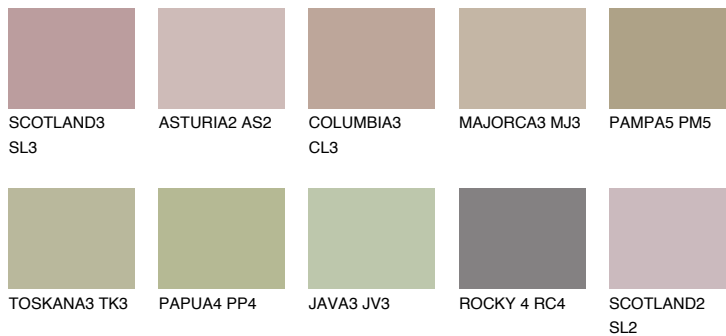

**CORSICA4 CC4**● 39% **TSR 39%****Ngjyrat që përputhen****NGJYRAT****Intenzive**

Për më shumë informata për materialet dekorative dhe ngjyrat shkoni tek

webfaqja

www.ceresit.al

*Ngjyrat e paraqitura u referohen materialeve dekorative dhe ngjyrave të ofruara nga Ceresit. Për shkak të përdorimit të teknikave digjitale, ekziston mundësia që ngjyrat e paraqitura nuk i përfaqësojnë ato origjinale, kështu që nuk mund të konsiderohen si paraqitje të besueshme të ngjyrave. Ju rekomandojmë të kontrolloni mostrat autentike të ngjyrave.