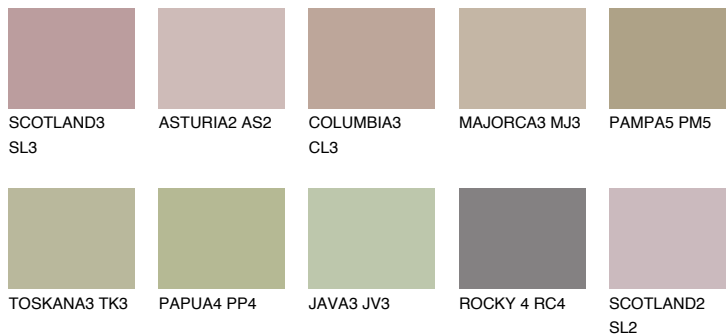

**CORSICA4 CC4**39% **TSR** 39%**Ngjyrat që përputhen****NGJYRAT****Intenzive**

Për më shumë informata për materialet dekorative dhe ngjyrat shkoni tek

webfaqja

[www.ceresit.al](http://www.ceresit.al)

\*Ngjyrat e paraqitura u referohen materialeve dekorative dhe ngjyrave të ofruara nga Ceresit. Për shkak të përdorimit të teknikave digjitale, ekziston mundësia që ngjyrat e paraqitura nuk i përfaqësojnë ato origjinale, kështu që nuk mund të konsiderohen si paraqitje të besueshme të ngjyrave. Ju rekomandojmë të kontrolloni mostrat autentike të ngjyrave.