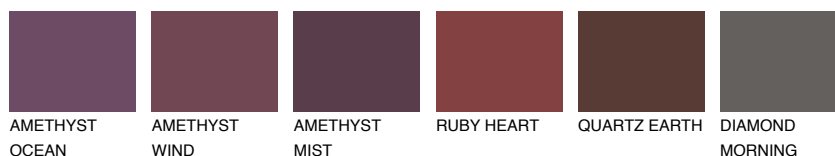

**CORSICA4 CC4**39% **TSR** 39%**Ngjyrat që përputhen****NGJYRAT****Intenzive**

Për më shumë informata për materialet dekorative dhe ngjyrat shkoni tek

webfaqja

[www.ceresit.al](http://www.ceresit.al)

\*Ngjyrat e paraqitura u referohen materialeve dekorative dhe ngjyrave të ofruara nga Ceresit. Për shkak të përdorimit të teknikave digjitale, ekziston mundësia që ngjyrat e paraqitura nuk i përfaqësojnë ato origjinale, kështu që nuk mund të konsiderohen si paraqitje të besueshme të ngjyrave. Ju rekomandojmë të kontrolloni mostrat autentike të ngjyrave.