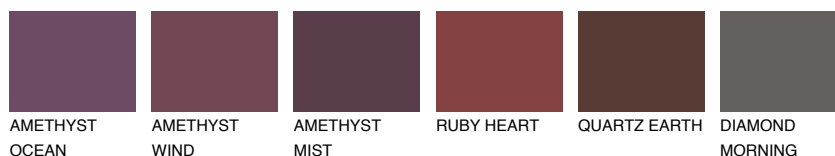

**CORSICA4 CC4**● 39% **TSR 39%****Ngjyrat që përputhen****NGJYRAT****Intenzive**

Për më shumë informata për materialet dekorative dhe ngjyrat shkoni tek

webfaqja

www.ceresit.al

*Ngjyrat e paraqitura u referohen materialeve dekorative dhe ngjyrave të ofruara nga Ceresit. Për shkak të përdorimit të teknikave digjitale, ekziston mundësia që ngjyrat e paraqitura nuk i përfaqësojnë ato origjinale, kështu që nuk mund të konsiderohen si paraqitje të besueshme të ngjyrave. Ju rekomandojmë të kontrolloni mostrat autentike të ngjyrave.