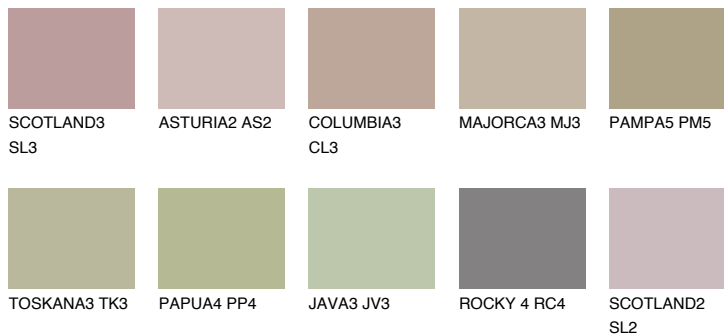

**CORSICA4 CC4**39% **TSR** 39%**Ngjyrat që përputhen****NGJYRAT****Intenzive**

Për më shumë informata për materialet dekorative dhe ngjyrat shkoni tek

webfaqja

[www.ceresit.al](http://www.ceresit.al)

\*Ngjyrat e paraqitura u referohen materialeve dekorative dhe ngjyrave të ofruara nga Ceresit. Për shkak të përdorimit të teknikave digjitale, ekziston mundësia që ngjyrat e paraqitura nuk i përfaqësojnë ato origjinale, kështu që nuk mund të konsiderohen si paraqitje të besueshme të ngjyrave. Ju rekomandojmë të kontrolloni mostrat autentike të ngjyrave.