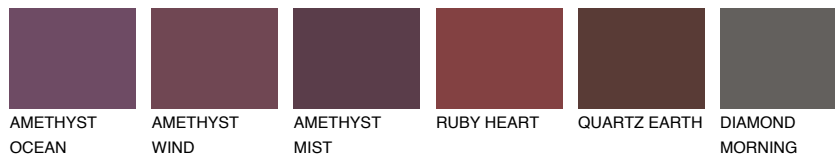

**CORSICA4 CC4**● 39% **TSR 39%****Ngjyrat që përputhen****NGJYRAT****Intenzive**

Për më shumë informata për materialet dekorative dhe ngjyrat shkoni tek

webfaqja

www.ceresit.al

*Ngjyrat e paraqitura u referohen materialeve dekorative dhe ngjyrave të ofruara nga Ceresit. Për shkak të përdorimit të teknikave digjitale, ekziston mundësia që ngjyrat e paraqitura nuk i përfaqësojnë ato origjinale, kështu që nuk mund të konsiderohen si paraqitje të besueshme të ngjyrave. Ju rekomandojmë të kontrolloni mostrat autentike të ngjyrave.