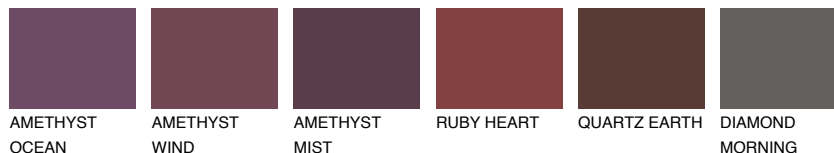

**CORSICA4 CC4**39% **TSR** 39%**Ngjyrat që përputhen****NGJYRAT****Intenzive**

Për më shumë informata për materialet dekorative dhe ngjyrat shkoni tek

webfaqja

[www.ceresit.al](http://www.ceresit.al)

\*Ngjyrat e paraqitura u referohen materialeve dekorative dhe ngjyrave të ofruara nga Ceresit. Për shkak të përdorimit të teknikave digjitale, ekziston mundësia që ngjyrat e paraqitura nuk i përfaqësojnë ato origjinale, kështu që nuk mund të konsiderohen si paraqitje të besueshme të ngjyrave. Ju rekomandojmë të kontrolloni mostrat autentike të ngjyrave.