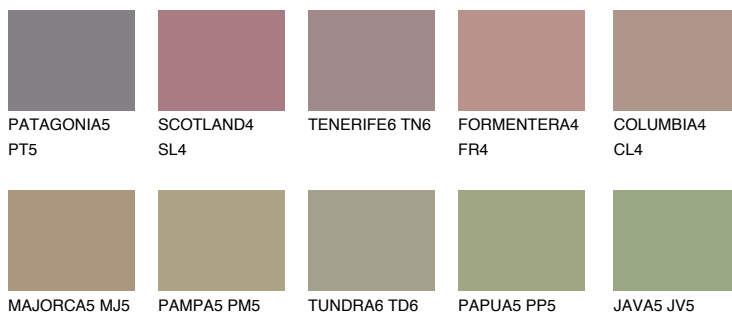

**CORSICA5 CC5**● 32% **TSR 32%****Ngjyrat që përputhen****NGJYRAT****Intenzive**

Për më shumë informata për materialet dekorative dhe ngjyrat shkoni tek

webfaqja

www.ceresit.al

*Ngjyrat e paraqitura u referohen materialeve dekorative dhe ngjyrave të ofruara nga Ceresit. Për shkak të përdorimit të teknikave digjitale, ekziston mundësia që ngjyrat e paraqitura nuk i përfaqësojnë ato origjinale, kështu që nuk mund të konsiderohen si paraqitje të besueshme të ngjyrave. Ju rekomandojmë të kontrolloni mostrat autentike të ngjyrave.