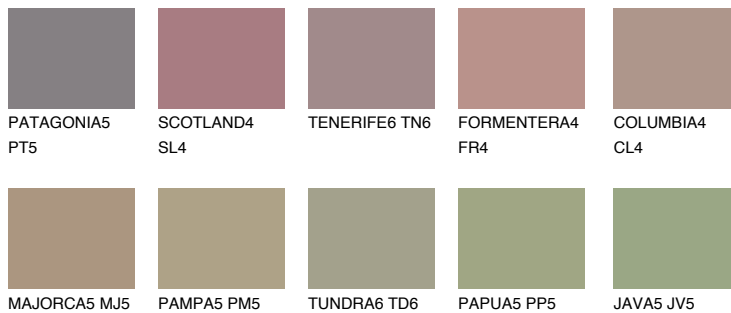

**CORSICA5 CC5**32% **TSR** 32%**Ngjyrat që përputhen****NGJYRAT****Intenzive**

Për më shumë informata për materialet dekorative dhe ngjyrat shkoni tek

webfaqja

[www.ceresit.al](http://www.ceresit.al)

\*Ngjyrat e paraqitura u referohen materialeve dekorative dhe ngjyrave të ofruara nga Ceresit. Për shkak të përdorimit të teknikave digjitale, ekziston mundësia që ngjyrat e paraqitura nuk i përfaqësojnë ato origjinale, kështu që nuk mund të konsiderohen si paraqitje të besueshme të ngjyrave. Ju rekomandojmë të kontrolloni mostrat autentike të ngjyrave.