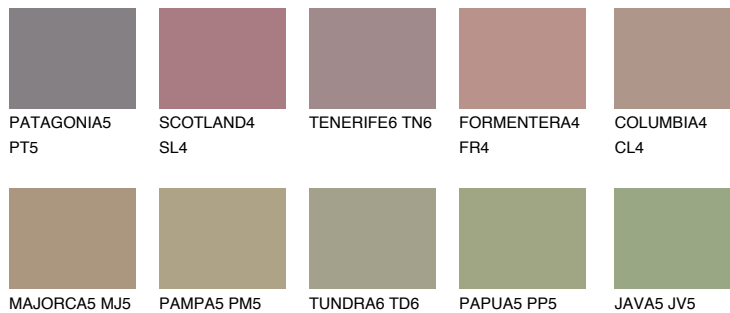

**CORSICA5 CC5**32% **TSR** 32%**Ngjyrat që përputhen****NGJYRAT****Intenzive**

Për më shumë informata për materialet dekorative dhe ngjyrat shkoni tek

webfaqja

www.ceresit.al

*Ngjyrat e paraqitura u referohen materialeve dekorative dhe ngjyrave të ofruara nga Ceresit. Për shkak të përdorimit të teknikave digjitale, ekziston mundësia që ngjyrat e paraqitura nuk i përfaqësojnë ato origjinale, kështu që nuk mund të konsiderohen si paraqitje të besueshme të ngjyrave. Ju rekomandojmë të kontrolloni mostrat autentike të ngjyrave.