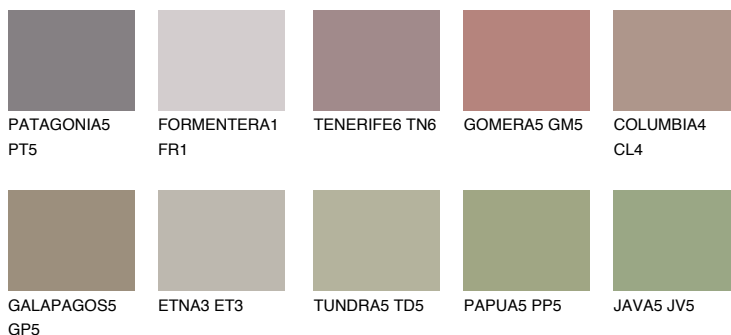

**CORSICA6 CC6**☀ 25% **TSR** 23%**Ngjyrat që përputhen****NGJYRAT****Intenzive**

Për më shumë informata për materialet dekorative dhe ngjyrat shkoni tek

webfaqja

www.ceresit.al

*Ngjyrat e paraqitura u referohen materialeve dekorative dhe ngjyrave të ofruara nga Ceresit. Për shkak të përdorimit të teknikave digjitale, ekziston mundësia që ngjyrat e paraqitura nuk i përfaqësojnë ato origjinale, kështu që nuk mund të konsiderohen si paraqitje të besueshme të ngjyrave. Ju rekomandojmë të kontrolloni mostrat autentike të ngjyrave.