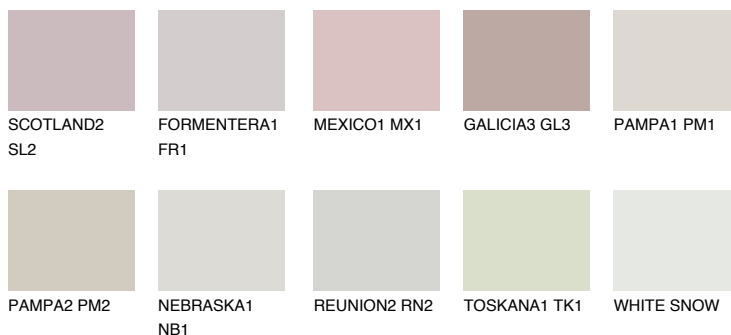

Ngjyrat që përputhen

NGJYRAT