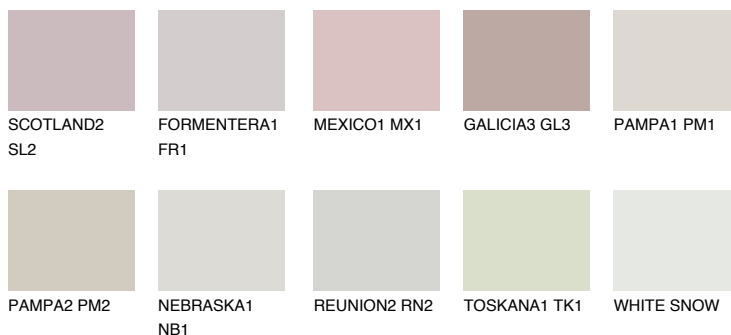

## MAJORCA1 MJ1

67% **TSR** 63%

### Ngjyrat që përputhen

#### Intenzive

Për më shumë informata për materialet dekorative dhe ngjyrat shkoni tek

webfaqja

[www.ceresit.al](http://www.ceresit.al)

\*Ngjyrat e paraqitura u referohen materialeve dekorative dhe ngjyrave të ofruara nga Ceresit. Për shkak të përdorimit të teknikave digjitale, ekziston mundësia që ngjyrat e paraqitura nuk i përfaqësojnë ato origjinale, kështu që nuk mund të konsiderohen si paraqitje të besueshme të ngjyrave. Ju rekomandojmë të kontrolloni mostrat autentike të ngjyrave.