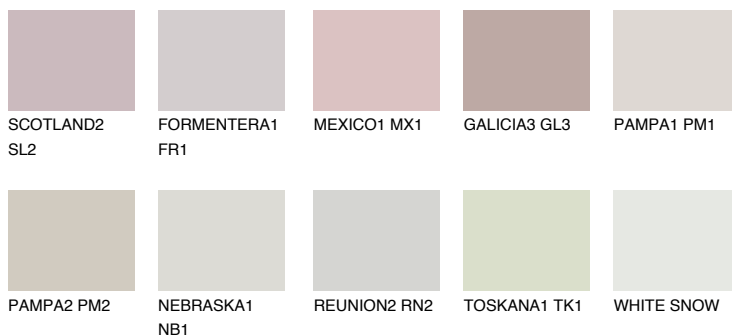


**MAJORCA1 MJ1**67% **TSR** 63%**Ngjyrat që përputhen****NGJYRAT****Intenzive**

Për më shumë informata për materialet dekorative dhe ngjyrat shkoni tek

webfaqja

www.ceresit.al

*Ngjyrat e paraqitura u referohen materialeve dekorative dhe ngjyrave të ofruara nga Ceresit. Për shkak të përdorimit të teknikave digjitale, ekziston mundësia që ngjyrat e paraqitura nuk i përfaqësojnë ato origjinale, kështu që nuk mund të konsiderohen si paraqitje të besueshme të ngjyrave. Ju rekomandojmë të kontrolloni mostrat autentike të ngjyrave.