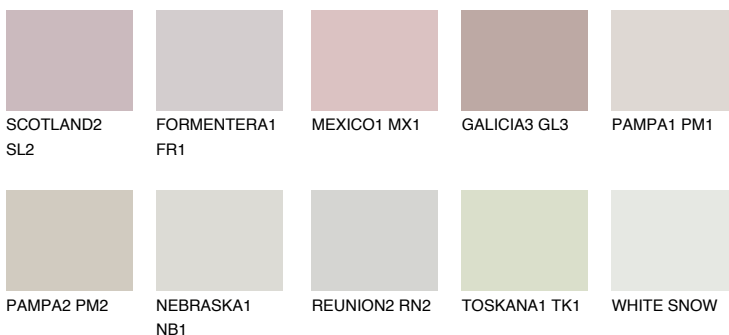

MAJORCA1 MJ1

67% **TSR** 63%

Ngjyrat që përputhen

NGJYRAT

Intenzive

Për më shumë informata për materialet dekorative dhe ngjyrat shkoni tek

webfaqja

www.ceresit.al

*Ngjyrat e paraqitura u referohen materialeve dekorative dhe ngjyrave të ofruara nga Ceresit. Për shkak të përdorimit të teknikave digjitale, ekziston mundësia që ngjyrat e paraqitura nuk i përfaqësojnë ato origjinale, kështu që nuk mund të konsiderohen si paraqitje të besueshme të ngjyrave. Ju rekomandojmë të kontrolloni mostrat autentike të ngjyrave.