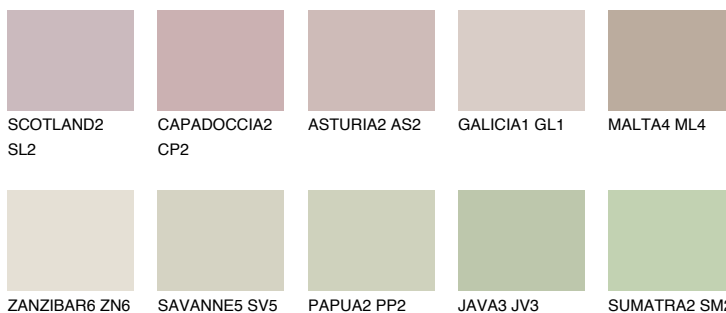

**MAJORCA2 MJ2**56% **TSR** 50%**Ngjyrat që përputhen****NGJYRAT****Intenzive**

Për më shumë informata për materialet dekorative dhe ngjyrat shkoni tek

webfaqja

www.ceresit.al

*Ngjyrat e paraqitura u referohen materialeve dekorative dhe ngjyrave të ofruara nga Ceresit. Për shkak të përdorimit të teknikave digjitale, ekziston mundësia që ngjyrat e paraqitura nuk i përfaqësojnë ato origjinale, kështu që nuk mund të konsiderohen si paraqitje të besueshme të ngjyrave. Ju rekomandojmë të kontrolloni mostrat autentike të ngjyrave.