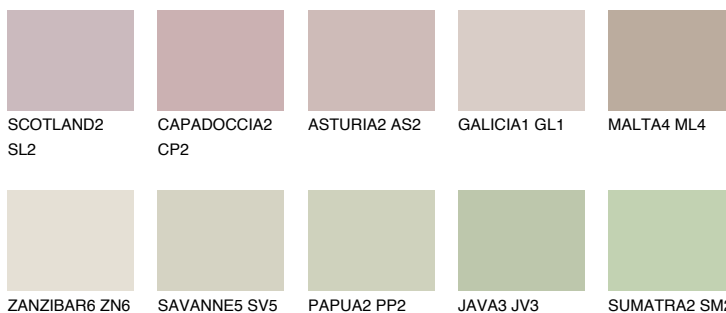

MAJORCA2 MJ2

56% **TSR** 50%

Ngjyrat që përputhen

NGJYRAT

Intenzive

Për më shumë informata për materialet dekorative dhe ngjyrat shkoni tek

webfaqja

www.ceresit.al