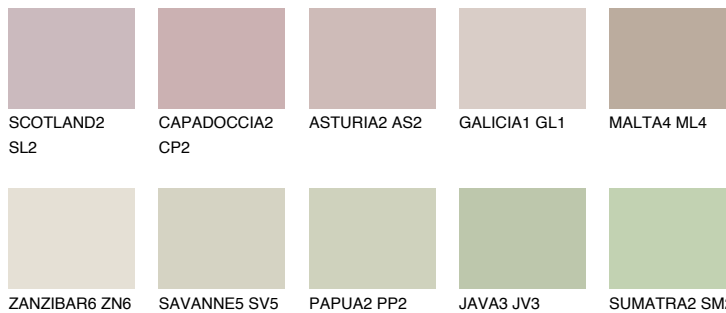


**MAJORCA2 MJ2**56% **TSR** 50%**Ngjyrat që përputhen****NGJYRAT****Intenzive**

Për më shumë informata për materialet dekorative dhe ngjyrat shkoni tek

webfaqja

www.ceresit.al

*Ngjyrat e paraqitura u referohen materialeve dekorative dhe ngjyrave të ofruara nga Ceresit. Për shkak të përdorimit të teknikave digjitale, ekziston mundësia që ngjyrat e paraqitura nuk i përfaqësojnë ato origjinale, kështu që nuk mund të konsiderohen si paraqitje të besueshme të ngjyrave. Ju rekomandojmë të kontrolloni mostrat autentike të ngjyrave.