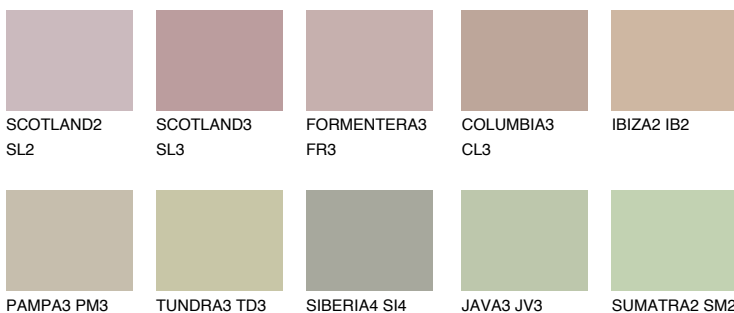

MAJORCA3 MJ3

48% **TSR** 44%

Ngjyrat që përputhen

NGJYRAT

Intenzive

Për më shumë informata për materialet dekorative dhe ngjyrat shkoni tek

webfaqja

www.ceresit.al

*Ngjyrat e paraqitura u referohen materialeve dekorative dhe ngjyrave të ofruara nga Ceresit. Për shkak të përdorimit të teknikave digjitale, ekziston mundësia që ngjyrat e paraqitura nuk i përfaqësojnë ato origjinale, kështu që nuk mund të konsiderohen si paraqitje të besueshme të ngjyrave. Ju rekomandojmë të kontrolloni mostrat autentike të ngjyrave.