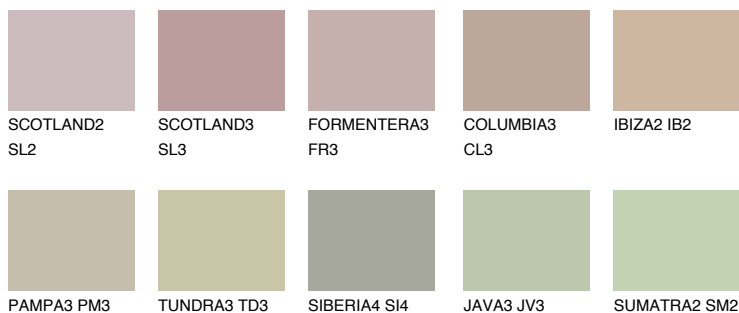

**MAJORCA3 MJ3**48% **TSR** 44%**Ngjyrat që përputhen****NGJYRAT****Intenzive**

Për më shumë informata për materialet dekorative dhe ngjyrat shkoni tek

webfaqja

www.ceresit.al

*Ngjyrat e paraqitura u referohen materialeve dekorative dhe ngjyrave të ofruara nga Ceresit. Për shkak të përdorimit të teknikave digjitale, ekziston mundësia që ngjyrat e paraqitura nuk i përfaqësojnë ato origjinale, kështu që nuk mund të konsiderohen si paraqitje të besueshme të ngjyrave. Ju rekomandojmë të kontrolloni mostrat autentike të ngjyrave.