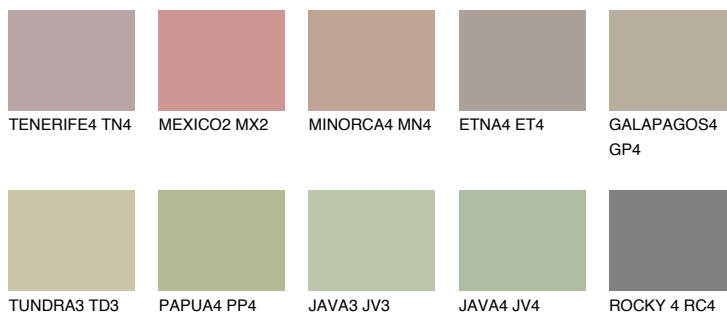

Ngjyrat që përputhen

NGJYRAT