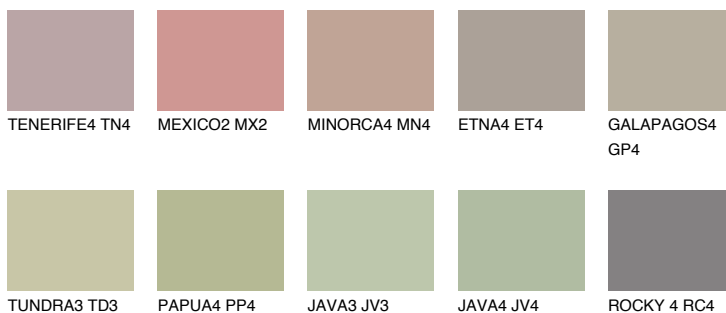

**MAJORCA4 MJ4**43% **TSR** 38%**Ngjyrat që përputhen****NGJYRAT****Intenzive**

Për më shumë informata për materialet dekorative dhe ngjyrat shkoni tek

webfaqja

[www.ceresit.al](http://www.ceresit.al)

\*Ngjyrat e paraqitura u referohen materialeve dekorative dhe ngjyrave të ofruara nga Ceresit. Për shkak të përdorimit të teknikave digjitale, ekziston mundësia që ngjyrat e paraqitura nuk i përfaqësojnë ato origjinale, kështu që nuk mund të konsiderohen si paraqitje të besueshme të ngjyrave. Ju rekomandojmë të kontrolloni mostrat autentike të ngjyrave.