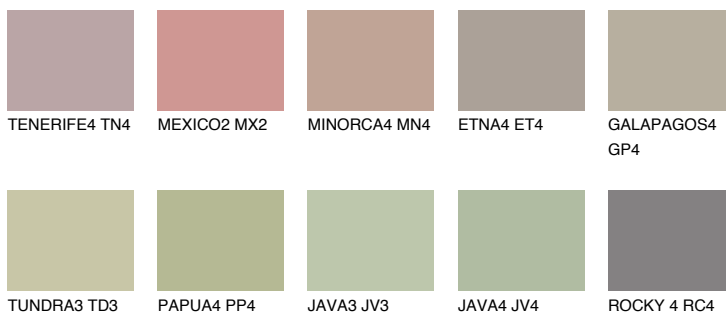

**MAJORCA4 MJ4**43% **TSR** 38%**Ngjyrat që përputhen****NGJYRAT****Intenzive**

Për më shumë informata për materialet dekorative dhe ngjyrat shkoni tek

webfaqja

www.ceresit.al

*Ngjyrat e paraqitura u referohen materialeve dekorative dhe ngjyrave të ofruara nga Ceresit. Për shkak të përdorimit të teknikave digjitale, ekziston mundësia që ngjyrat e paraqitura nuk i përfaqësojnë ato origjinale, kështu që nuk mund të konsiderohen si paraqitje të besueshme të ngjyrave. Ju rekomandojmë të kontrolloni mostrat autentike të ngjyrave.