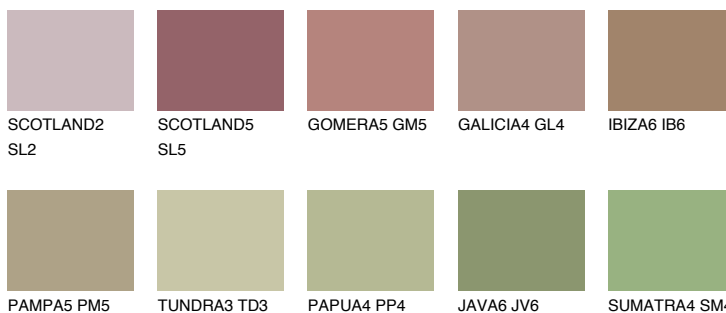

MAJORCA5 MJ5

32% **TSR** 29%

Ngjyrat që përputhen

NGJYRAT

Intenzive

Për më shumë informata për materialet dekorative dhe ngjyrat shkoni tek

webfaqja

www.ceresit.al

*Ngjyrat e paraqitura u referohen materialeve dekorative dhe ngjyrave të ofruara nga Ceresit. Për shkak të përdorimit të teknikave digjitale, ekziston mundësia që ngjyrat e paraqitura nuk i përfaqësojnë ato origjinale, kështu që nuk mund të konsiderohen si paraqitje të besueshme të ngjyrave. Ju rekomandojmë të kontrolloni mostrat autentike të ngjyrave.