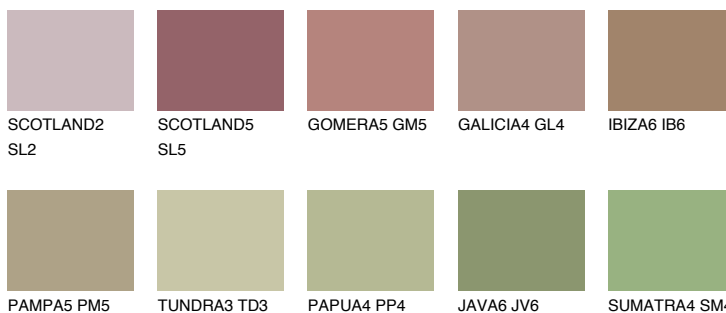

Ngjyrat që përputhen

NGJYRAT