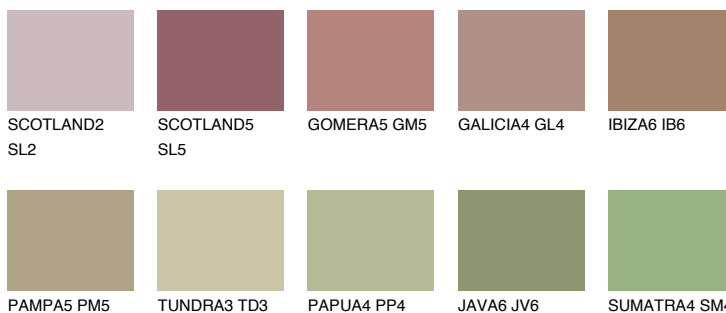

**MAJORCA5 MJ5**32% **TSR** 29%**Ngjyrat që përputhen****NGJYRAT****Intenzive**

Për më shumë informata për materialet dekorative dhe ngjyrat shkoni tek

webfaqja

www.ceresit.al

*Ngjyrat e paraqitura u referohen materialeve dekorative dhe ngjyrave të ofruara nga Ceresit. Për shkak të përdorimit të teknikave digjitale, ekziston mundësia që ngjyrat e paraqitura nuk i përfaqësojnë ato origjinale, kështu që nuk mund të konsiderohen si paraqitje të besueshme të ngjyrave. Ju rekomandojmë të kontrolloni mostrat autentike të ngjyrave.