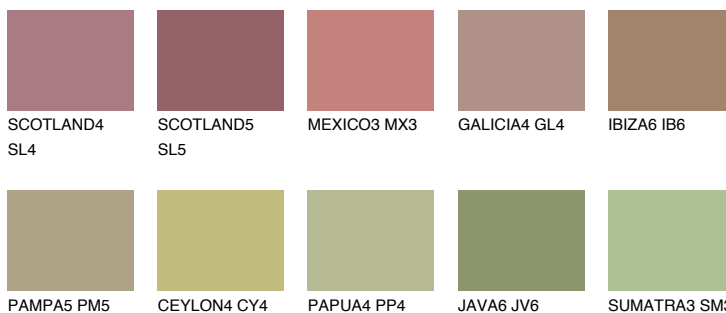

**MAJORCA6 MJ6**☀ 27% **TSR 25%****Ngjyrat që përputhen****NGJYRAT****Intenzive**

Për më shumë informata për materialet dekorative dhe ngjyrat shkoni tek

webfaqja

www.ceresit.al

*Ngjyrat e paraqitura u referohen materialeve dekorative dhe ngjyrave të ofruara nga Ceresit. Për shkak të përdorimit të teknikave digjitale, ekziston mundësia që ngjyrat e paraqitura nuk i përfaqësojnë ato origjinale, kështu që nuk mund të konsiderohen si paraqitje të besueshme të ngjyrave. Ju rekomandojmë të kontrolloni mostrat autentike të ngjyrave.