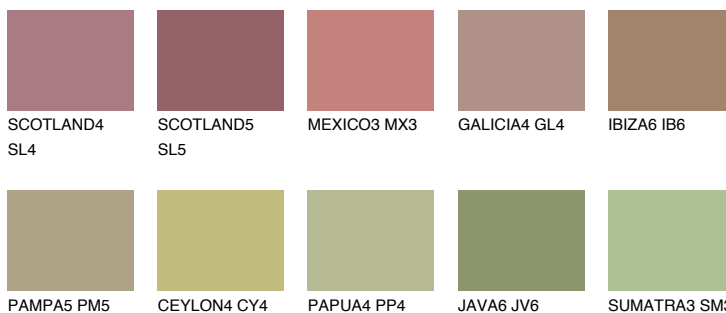

**MAJORCA6 MJ6**☾ 27% **TSR** 25%**Ngjyrat që përputhen****NGJYRAT****Intenzive**

Për më shumë informata për materialet dekorative dhe ngjyrat shkoni tek

webfaqja

[www.ceresit.al](http://www.ceresit.al)

\*Ngjyrat e paraqitura u referohen materialeve dekorative dhe ngjyrave të ofruara nga Ceresit. Për shkak të përdorimit të teknikave digjitale, ekziston mundësia që ngjyrat e paraqitura nuk i përfaqësojnë ato origjinale, kështu që nuk mund të konsiderohen si paraqitje të besueshme të ngjyrave. Ju rekomandojmë të kontrolloni mostrat autentike të ngjyrave.