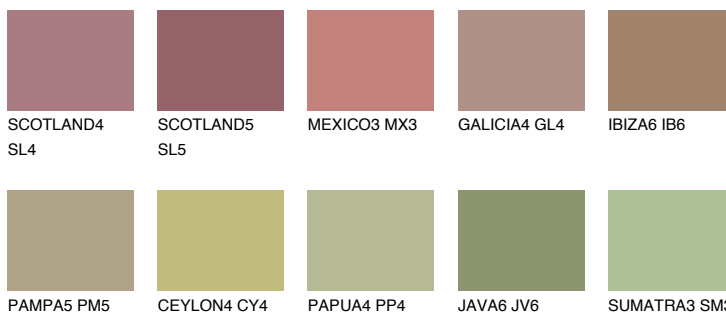

Ngjyrat që përputhen

NGJYRAT