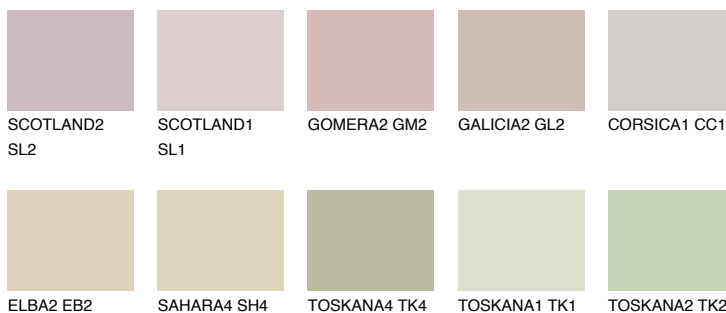

IBIZA1 IB1

61% **TSR** 57%

Ngjyrat që përputhen

NGJYRAT

Intenzive

Për më shumë informata për materialet dekorative dhe ngjyrat shkoni tek

webfaqja

www.ceresit.al