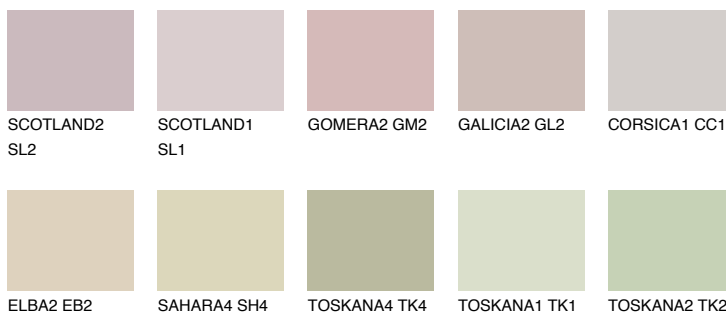


**IBIZA1 IB1**61% **TSR** 57%

Ngjyrat që përputhen

NGJYRAT

Intenzive

Për më shumë informata për materialet dekorative dhe ngjyrat shkoni tek

webfaqja

www.ceresit.al

*Ngjyrat e paraqitura u referohen materialeve dekorative dhe ngjyrave të ofruara nga Ceresit. Për shkak të përdorimit të teknikave digjitale, ekziston mundësia që ngjyrat e paraqitura nuk i përfaqësojnë ato origjinale, kështu që nuk mund të konsiderohen si paraqitje të besueshme të ngjyrave. Ju rekomandojmë të kontrolloni mostrat autentike të ngjyrave.