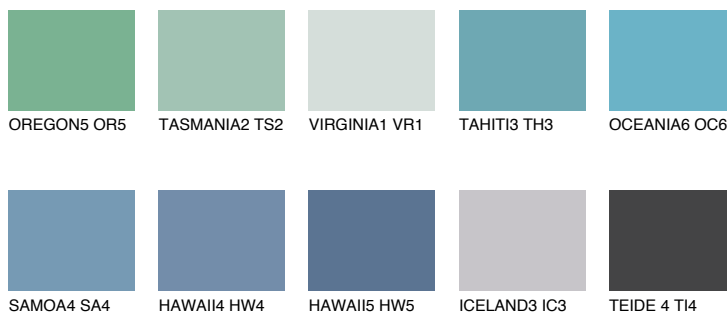

OCEANIA5 OC5

☀️ 47% **TSR 56%**

Ngjyrat që përputhen

NGJYRAT

Intenzive

Për më shumë informata për materialet dekorative dhe ngjyrat shkoni tek

webfaqja

www.ceresit.al

*Ngjyrat e paraqitura u referohen materialeve dekorative dhe ngjyrave të ofruara nga Ceresit. Për shkak të përdorimit të teknikave digjitale, ekziston mundësia që ngjyrat e paraqitura nuk i përfaqësojnë ato origjinale, kështu që nuk mund të konsiderohen si paraqitje të besueshme të ngjyrave. Ju rekomandojmë të kontrolloni mostrat autentike të ngjyrave.