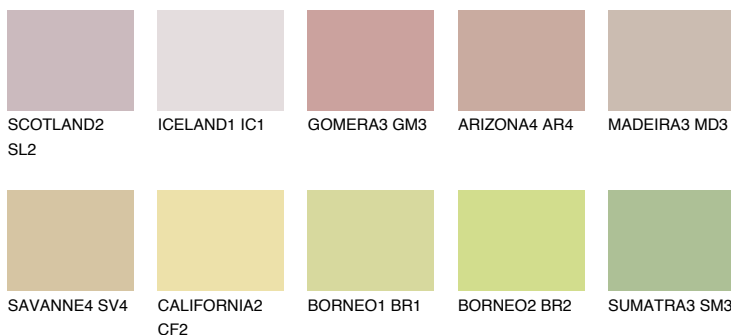

**IBIZA2 IB2**50% **TSR** 48%

Ngjyrat që përputhen

NGJYRAT

Intenzive

Për më shumë informata për materialet dekorative dhe ngjyrat shkoni tek

webfaqja

www.ceresit.al

*Ngjyrat e paraqitura u referohen materialeve dekorative dhe ngjyrave të ofruara nga Ceresit. Për shkak të përdorimit të teknikave digjitale, ekziston mundësia që ngjyrat e paraqitura nuk i përfaqësojnë ato origjinale, kështu që nuk mund të konsiderohen si paraqitje të besueshme të ngjyrave. Ju rekomandojmë të kontrolloni mostrat autentike të ngjyrave.