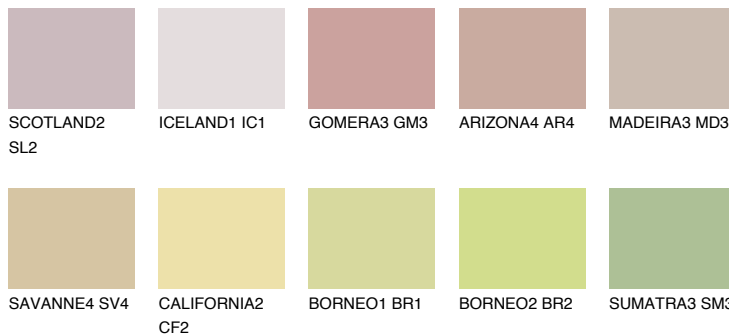


**IBIZA2 IB2**50% **TSR** 48%

Ngjyrat që përputhen

NGJYRAT

Intenzive

Për më shumë informata për materialet dekorative dhe ngjyrat shkoni tek

webfaqja

www.ceresit.al

*Ngjyrat e paraqitura u referohen materialeve dekorative dhe ngjyrave të ofruara nga Ceresit. Për shkak të përdorimit të teknikave digjitale, ekziston mundësia që ngjyrat e paraqitura nuk i përfaqësojnë ato origjinale, kështu që nuk mund të konsiderohen si paraqitje të besueshme të ngjyrave. Ju rekomandojmë të kontrolloni mostrat autentike të ngjyrave.