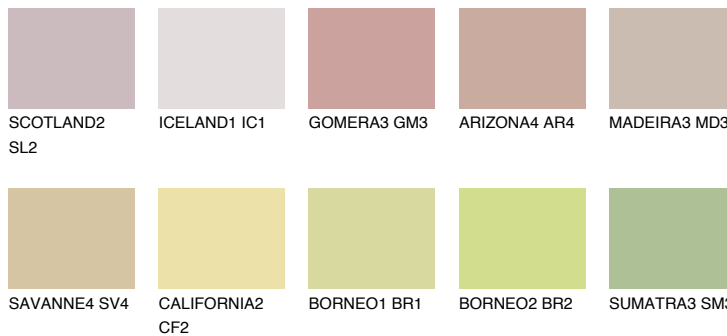


**IBIZA2 IB2**50% **TSR** 48%

Ngjyrat që përputhen

NGJYRAT

Intenzive

Për më shumë informata për materialet dekorative dhe ngjyrat shkoni tek

webfaqja

www.ceresit.al

*Ngjyrat e paraqitura u referohen materialeve dekorative dhe ngjyrave të ofruara nga Ceresit. Për shkak të përdorimit të teknikave digjitale, ekziston mundësia që ngjyrat e paraqitura nuk i përfaqësojnë ato origjinale, kështu që nuk mund të konsiderohen si paraqitje të besueshme të ngjyrave. Ju rekomandojmë të kontrolloni mostrat autentike të ngjyrave.