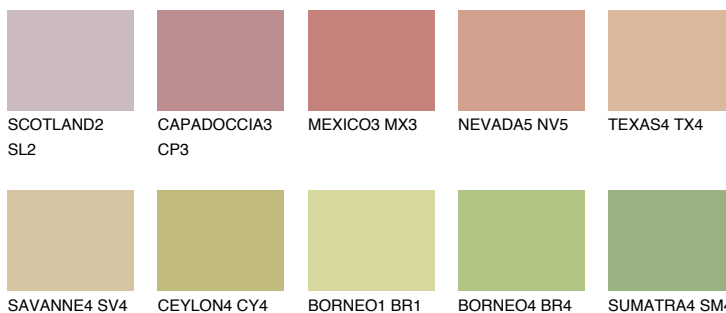

**IBIZA3 IB3**☀️ 43% **TSR** 45%**Ngjyrat që përputhen****NGJYRAT****Intenzive**

Për më shumë informata për materialet dekorative dhe ngjyrat shkoni tek

webfaqja

www.ceresit.al

*Ngjyrat e paraqitura u referohen materialeve dekorative dhe ngjyrave të ofruara nga Ceresit. Për shkak të përdorimit të teknikave digjitale, ekziston mundësia që ngjyrat e paraqitura nuk i përfaqësojnë ato origjinale, kështu që nuk mund të konsiderohen si paraqitje të besueshme të ngjyrave. Ju rekomandojmë të kontrolloni mostrat autentike të ngjyrave.