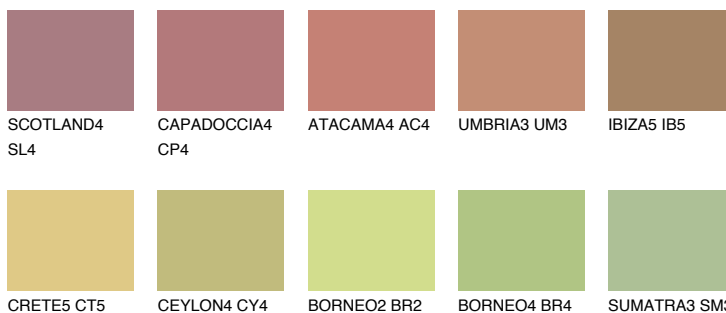

**IBIZA4 IB4**37% **TSR** 37%

Ngjyrat që përputhen

NGJYRAT

Intenzive

Për më shumë informata për materialet dekorative dhe ngjyrat shkoni tek

webfaqja

www.ceresit.al

*Ngjyrat e paraqitura u referohen materialeve dekorative dhe ngjyrave të ofruara nga Ceresit. Për shkak të përdorimit të teknikave digjitale, ekziston mundësia që ngjyrat e paraqitura nuk i përfaqësojnë ato origjinale, kështu që nuk mund të konsiderohen si paraqitje të besueshme të ngjyrave. Ju rekomandojmë të kontrolloni mostrat autentike të ngjyrave.