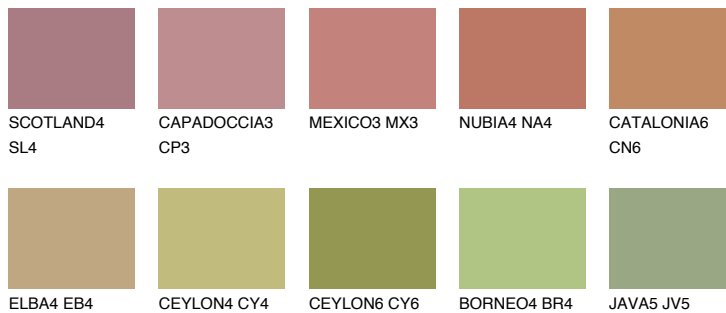

**IBIZA5 IB5**☀ 25% **TSR 25%**

Ngjyrat që përputhen

NGJYRAT

Intenzive

Për më shumë informata për materialet dekorative dhe ngjyrat shkoni tek

webfaqja

www.ceresit.al

*Ngjyrat e paraqitura u referohen materialeve dekorative dhe ngjyrave të ofruara nga Ceresit. Për shkak të përdorimit të teknikave digjitale, ekziston mundësia që ngjyrat e paraqitura nuk i përfaqësojnë ato origjinale, kështu që nuk mund të konsiderohen si paraqitje të besueshme të ngjyrave. Ju rekomandojmë të kontrolloni mostrat autentike të ngjyrave.