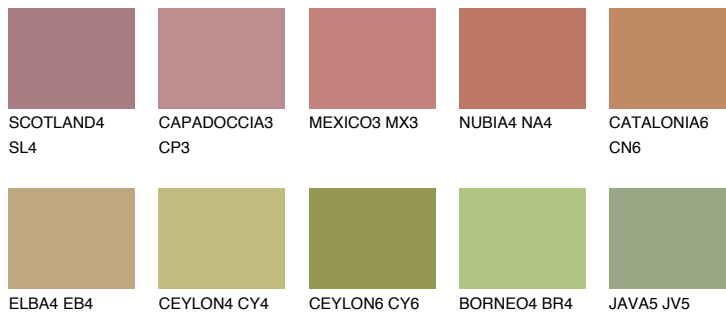

**IBIZA5 IB5**☀ 25% **TSR 25%**

## Ngjyrat që përputhen

### Intenzive

Për më shumë informata për materialet dekorative dhe ngjyrat shkoni tek

webfaqja

[www.ceresit.al](http://www.ceresit.al)

\*Ngjyrat e paraqitura u referohen materialeve dekorative dhe ngjyrave të ofruara nga Ceresit. Për shkak të përdorimit të teknikave digjitale, ekziston mundësia që ngjyrat e paraqitura nuk i përfaqësojnë ato origjinale, kështu që nuk mund të konsiderohen si paraqitje të besueshme të ngjyrave. Ju rekomandojmë të kontrolloni mostrat autentike të ngjyrave.