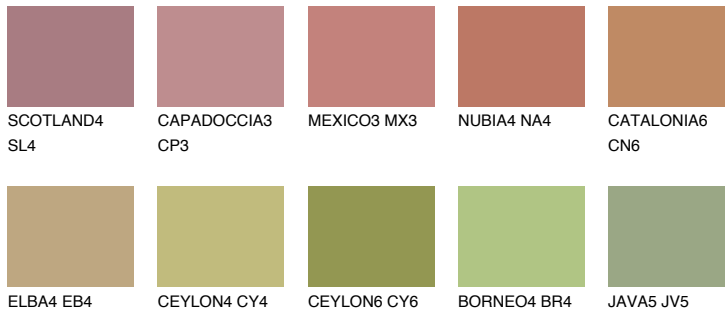

**IBIZA5 IB5**☀ 25% **TSR** 25%

## Ngjyrat që përputhen

### Intenzive

Për më shumë informata për materialet dekorative dhe ngjyrat shkoni tek

webfaqja

[www.ceresit.al](http://www.ceresit.al)

\*Ngjyrat e paraqitura u referohen materialeve dekorative dhe ngjyrave të ofruara nga Ceresit. Për shkak të përdorimit të teknikave digjitale, ekziston mundësia që ngjyrat e paraqitura nuk i përfaqësojnë ato origjinale, kështu që nuk mund të konsiderohen si paraqitje të besueshme të ngjyrave. Ju rekomandojmë të kontrolloni mostrat autentike të ngjyrave.