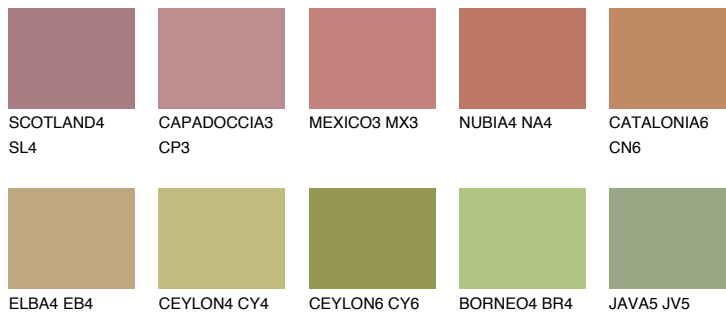

**IBIZA5 IB5**☀️ 25% **TSR** 25%

Ngjyrat që përputhen

NGJYRAT

Intenzive

Për më shumë informata për materialet dekorative dhe ngjyrat shkoni tek

webfaqja

www.ceresit.al

*Ngjyrat e paraqitura u referohen materialeve dekorative dhe ngjyrave të ofruara nga Ceresit. Për shkak të përdorimit të teknikave digjitale, ekziston mundësia që ngjyrat e paraqitura nuk i përfaqësojnë ato origjinale, kështu që nuk mund të konsiderohen si paraqitje të besueshme të ngjyrave. Ju rekomandojmë të kontrolloni mostrat autentike të ngjyrave.