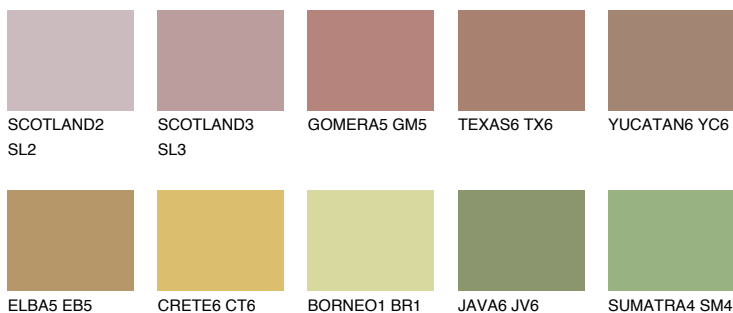

**IBIZA6 IB6**☀️ 25% **TSR 24%**

Ngjyrat që përputhen

NGJYRAT

Intenzive

Për më shumë informata për materialet dekorative dhe ngjyrat shkoni tek

webfaqja

www.ceresit.al

*Ngjyrat e paraqitura u referohen materialeve dekorative dhe ngjyrave të ofruara nga Ceresit. Për shkak të përdorimit të teknikave digjitale, ekziston mundësia që ngjyrat e paraqitura nuk i përfaqësojnë ato origjinale, kështu që nuk mund të konsiderohen si paraqitje të besueshme të ngjyrave. Ju rekomandojmë të kontrolloni mostrat autentike të ngjyrave.