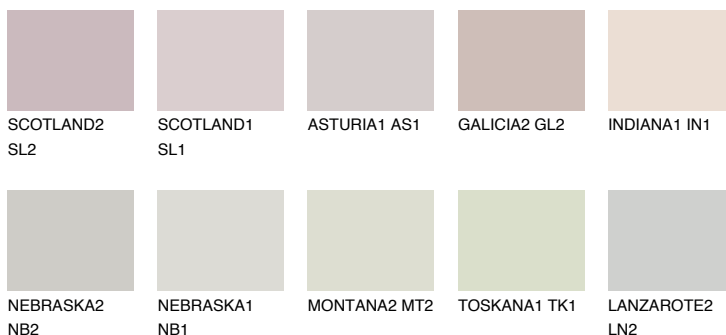

**MALTA1 ML1**62% **TSR** 65%**Ngjyrat që përputhen****NGJYRAT****Intenzive**

Për më shumë informata për materialet dekorative dhe ngjyrat shkoni tek

webfaqja

www.ceresit.al

*Ngjyrat e paraqitura u referohen materialeve dekorative dhe ngjyrave të ofruara nga Ceresit. Për shkak të përdorimit të teknikave digjitale, ekziston mundësia që ngjyrat e paraqitura nuk i përfaqësojnë ato origjinale, kështu që nuk mund të konsiderohen si paraqitje të besueshme të ngjyrave. Ju rekomandojmë të kontrolloni mostrat autentike të ngjyrave.