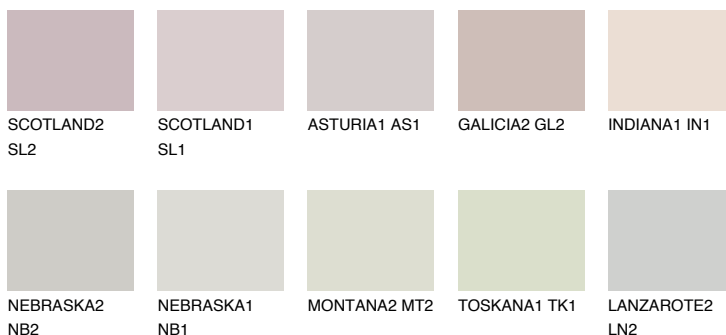

**MALTA1 ML1**62% **TSR** 65%**Ngjyrat që përputhen****NGJYRAT****Intenzive**

Për më shumë informata për materialet dekorative dhe ngjyrat shkoni tek

webfaqja

[www.ceresit.al](http://www.ceresit.al)

\*Ngjyrat e paraqitura u referohen materialeve dekorative dhe ngjyrave të ofruara nga Ceresit. Për shkak të përdorimit të teknikave digjitale, ekziston mundësia që ngjyrat e paraqitura nuk i përfaqësojnë ato origjinale, kështu që nuk mund të konsiderohen si paraqitje të besueshme të ngjyrave. Ju rekomandojmë të kontrolloni mostrat autentike të ngjyrave.