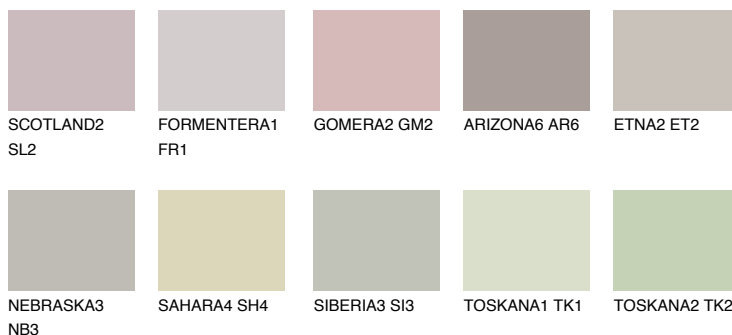

**MALTA2 ML2**● 54% **TSR 48%****Ngjyrat që përputhen****NGJYRAT****Intenzive**

Për më shumë informata për materialet dekorative dhe ngjyrat shkoni tek

webfaqja

[www.ceresit.al](http://www.ceresit.al)

\*Ngjyrat e paraqitura u referohen materialeve dekorative dhe ngjyrave të ofruara nga Ceresit. Për shkak të përdorimit të teknikave digjitale, ekziston mundësia që ngjyrat e paraqitura nuk i përfaqësojnë ato origjinale, kështu që nuk mund të konsiderohen si paraqitje të besueshme të ngjyrave. Ju rekomandojmë të kontrolloni mostrat autentike të ngjyrave.