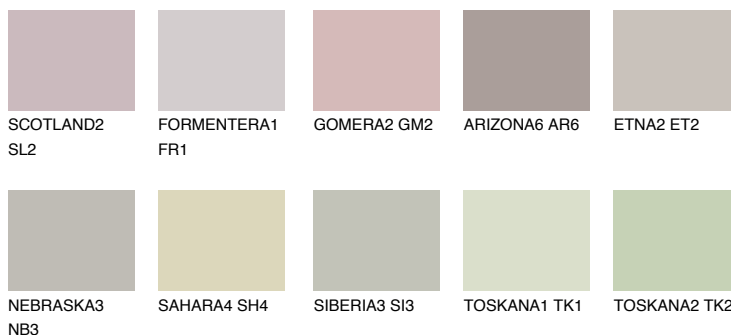

**MALTA2 ML2**● 54% **TSR 48%****Ngjyrat që përputhen****NGJYRAT****Intenzive**

Për më shumë informata për materialet dekorative dhe ngjyrat shkoni tek

webfaqja

www.ceresit.al

*Ngjyrat e paraqitura u referohen materialeve dekorative dhe ngjyrave të ofruara nga Ceresit. Për shkak të përdorimit të teknikave digjitale, ekziston mundësia që ngjyrat e paraqitura nuk i përfaqësojnë ato origjinale, kështu që nuk mund të konsiderohen si paraqitje të besueshme të ngjyrave. Ju rekomandojmë të kontrolloni mostrat autentike të ngjyrave.