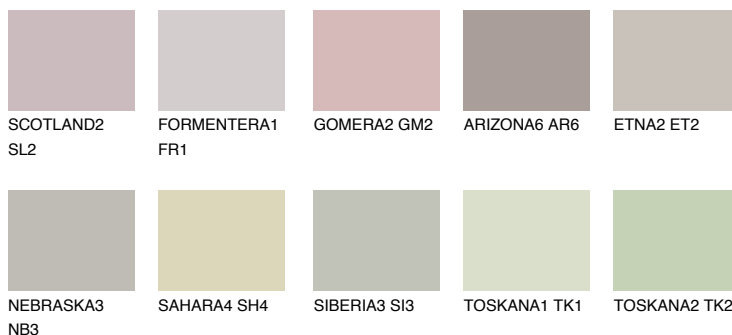


**MALTA2 ML2**● 54% **TSR 48%****Ngjyrat që përputhen****NGJYRAT****Intenzive**

Për më shumë informata për materialet dekorative dhe ngjyrat shkoni tek

webfaqja

[www.ceresit.al](http://www.ceresit.al)

\*Ngjyrat e paraqitura u referohen materialeve dekorative dhe ngjyrave të ofruara nga Ceresit. Për shkak të përdorimit të teknikave digjitale, ekziston mundësia që ngjyrat e paraqitura nuk i përfaqësojnë ato origjinale, kështu që nuk mund të konsiderohen si paraqitje të besueshme të ngjyrave. Ju rekomandojmë të kontrolloni mostrat autentike të ngjyrave.