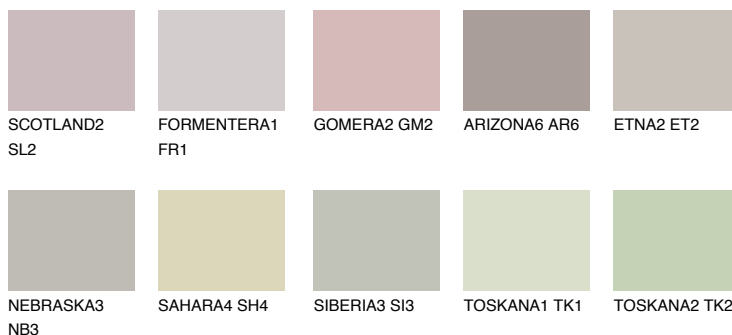

**MALTA2 ML2**● 54% **TSR 48%****Ngjyrat që përputhen****NGJYRAT****Intenzive**

Për më shumë informata për materialet dekorative dhe ngjyrat shkoni tek

webfaqja

www.ceresit.al

*Ngjyrat e paraqitura u referohen materialeve dekorative dhe ngjyrave të ofruara nga Ceresit. Për shkak të përdorimit të teknikave digjitale, ekziston mundësia që ngjyrat e paraqitura nuk i përfaqësojnë ato origjinale, kështu që nuk mund të konsiderohen si paraqitje të besueshme të ngjyrave. Ju rekomandojmë të kontrolloni mostrat autentike të ngjyrave.