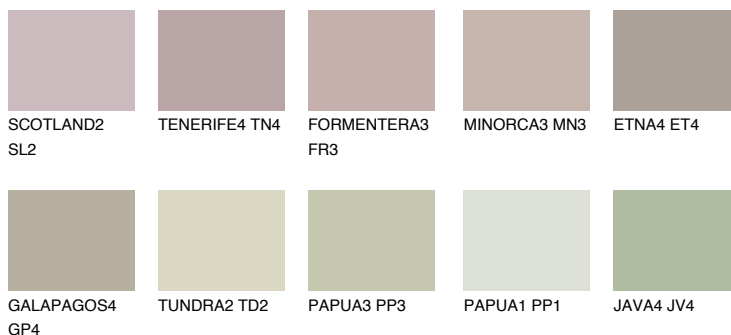

MALTA3 ML3

49% **TSR** 44%

Ngjyrat që përputhen

NGJYRAT

Intenzive

Për më shumë informata për materialet dekorative dhe ngjyrat shkoni tek

webfaqja

www.ceresit.al