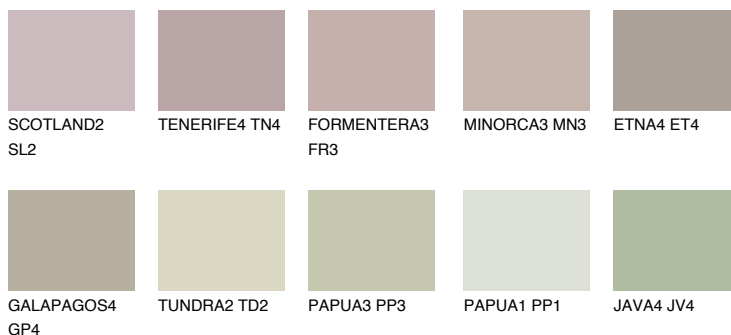

MALTA3 ML3

49% **TSR** 44%

Ngjyrat që përputhen

NGJYRAT

Intenzive

Për më shumë informata për materialet dekorative dhe ngjyrat shkoni tek

webfaqja

www.ceresit.al

*Ngjyrat e paraqitura u referohen materialeve dekorative dhe ngjyrave të ofruara nga Ceresit. Për shkak të përdorimit të teknikave digjitale, ekziston mundësia që ngjyrat e paraqitura nuk i përfaqësojnë ato origjinale, kështu që nuk mund të konsiderohen si paraqitje të besueshme të ngjyrave. Ju rekomandojmë të kontrolloni mostrat autentike të ngjyrave.