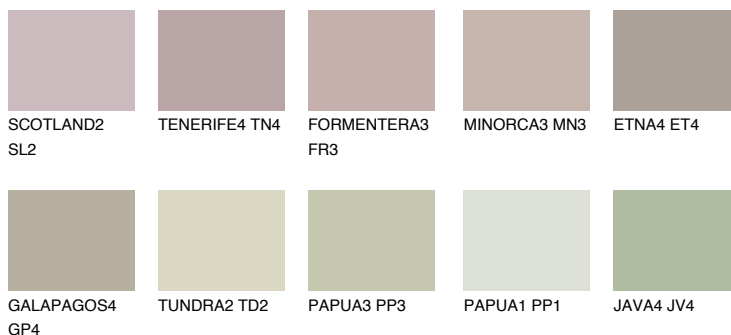

**MALTA3 ML3**49% **TSR** 44%**Ngjyrat që përputhen****NGJYRAT****Intenzive**

Për më shumë informata për materialet dekorative dhe ngjyrat shkoni tek

webfaqja

www.ceresit.al

*Ngjyrat e paraqitura u referohen materialeve dekorative dhe ngjyrave të ofruara nga Ceresit. Për shkak të përdorimit të teknikave digjitale, ekziston mundësia që ngjyrat e paraqitura nuk i përfaqësojnë ato origjinale, kështu që nuk mund të konsiderohen si paraqitje të besueshme të ngjyrave. Ju rekomandojmë të kontrolloni mostrat autentike të ngjyrave.