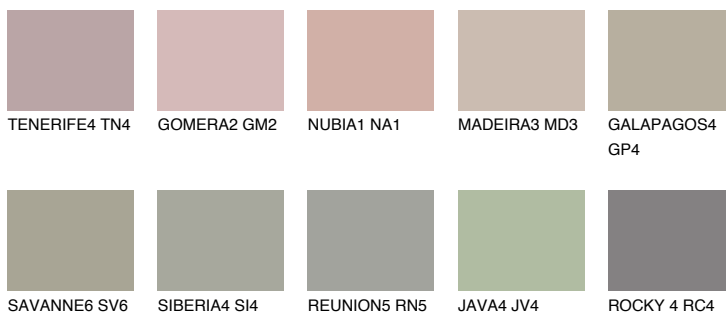

MALTA4 ML4

42% **TSR** 36%

Ngjyrat që përputhen

NGJYRAT

Intenzive

Për më shumë informata për materialet dekorative dhe ngjyrat shkoni tek

webfaqja

www.ceresit.al