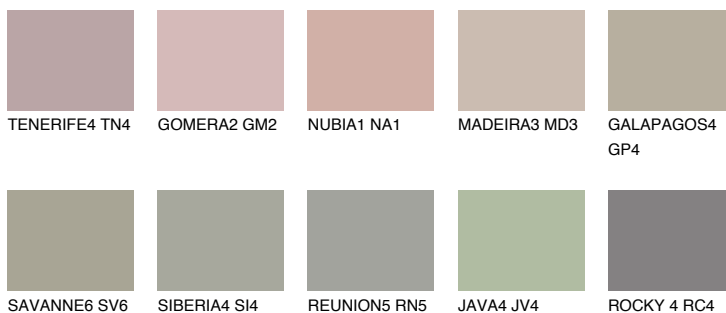

**MALTA4 ML4**42% **TSR** 36%**Ngjyrat që përputhen****NGJYRAT****Intenzive**

Për më shumë informata për materialet dekorative dhe ngjyrat shkoni tek

webfaqja

www.ceresit.al

*Ngjyrat e paraqitura u referohen materialeve dekorative dhe ngjyrave të ofruara nga Ceresit. Për shkak të përdorimit të teknikave digjitale, ekziston mundësia që ngjyrat e paraqitura nuk i përfaqësojnë ato origjinale, kështu që nuk mund të konsiderohen si paraqitje të besueshme të ngjyrave. Ju rekomandojmë të kontrolloni mostrat autentike të ngjyrave.