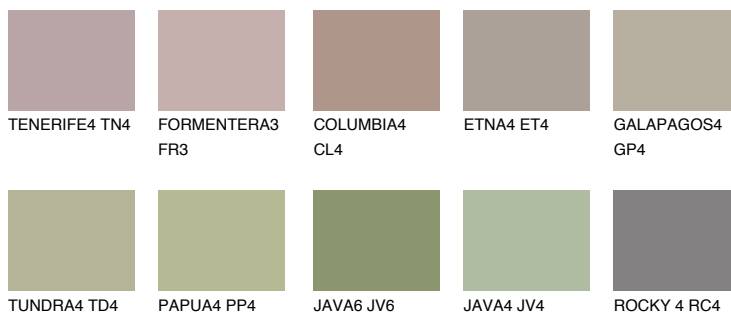

MALTA5 ML5

☀ 34% **TSR** 29%

Ngjyrat që përputhen

NGJYRAT

Intenzive

Për më shumë informata për materialet dekorative dhe ngjyrat shkoni tek

webfaqja

www.ceresit.al

*Ngjyrat e paraqitura u referohen materialeve dekorative dhe ngjyrave të ofruara nga Ceresit. Për shkak të përdorimit të teknikave digjitale, ekziston mundësia që ngjyrat e paraqitura nuk i përfaqësojnë ato origjinale, kështu që nuk mund të konsiderohen si paraqitje të besueshme të ngjyrave. Ju rekomandojmë të kontrolloni mostrat autentike të ngjyrave.