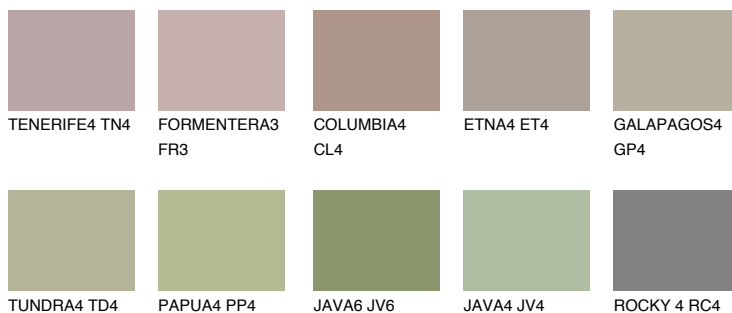

**MALTA5 ML5**☀ 34%   **TSR** 29%**Ngjyrat që përputhen****NGJYRAT****Intenzive**

Për më shumë informata për materialet dekorative dhe ngjyrat shkoni tek

webfaqja

[www.ceresit.al](http://www.ceresit.al)

\*Ngjyrat e paraqitura u referohen materialeve dekorative dhe ngjyrave të ofruara nga Ceresit. Për shkak të përdorimit të teknikave digjitale, ekziston mundësia që ngjyrat e paraqitura nuk i përfaqësojnë ato origjinale, kështu që nuk mund të konsiderohen si paraqitje të besueshme të ngjyrave. Ju rekomandojmë të kontrolloni mostrat autentike të ngjyrave.