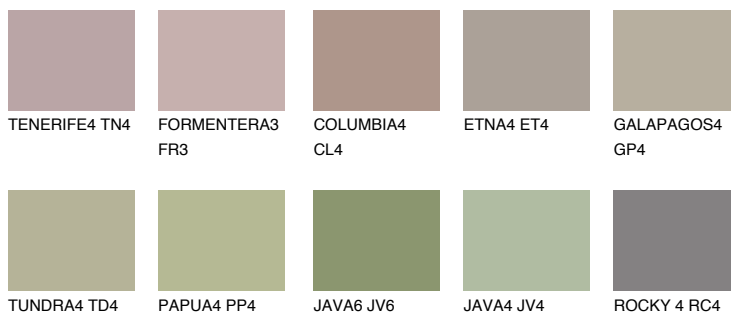

**MALTA5 ML5**☀️ 34% **TSR 29%****Ngjyrat që përputhen****NGJYRAT****Intenzive**

Për më shumë informata për materialet dekorative dhe ngjyrat shkoni tek

webfaqja

www.ceresit.al

*Ngjyrat e paraqitura u referohen materialeve dekorative dhe ngjyrave të ofruara nga Ceresit. Për shkak të përdorimit të teknikave digjitale, ekziston mundësia që ngjyrat e paraqitura nuk i përfaqësojnë ato origjinale, kështu që nuk mund të konsiderohen si paraqitje të besueshme të ngjyrave. Ju rekomandojmë të kontrolloni mostrat autentike të ngjyrave.