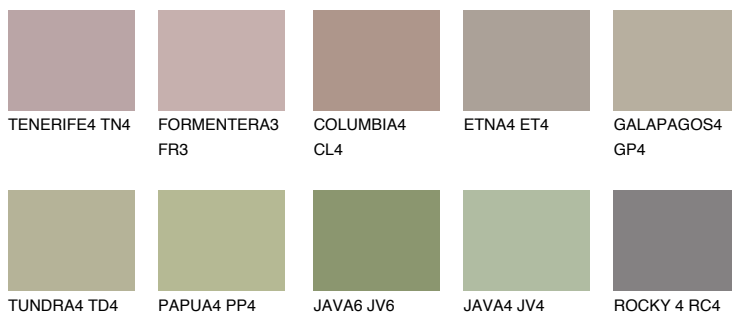

**MALTA5 ML5**☀ 34% **TSR** 29%**Ngjyrat që përputhen****NGJYRAT****Intenzive**

Për më shumë informata për materialet dekorative dhe ngjyrat shkoni tek

webfaqja

[www.ceresit.al](http://www.ceresit.al)

\*Ngjyrat e paraqitura u referohen materialeve dekorative dhe ngjyrave të ofruara nga Ceresit. Për shkak të përdorimit të teknikave digjitale, ekziston mundësia që ngjyrat e paraqitura nuk i përfaqësojnë ato origjinale, kështu që nuk mund të konsiderohen si paraqitje të besueshme të ngjyrave. Ju rekomandojmë të kontrolloni mostrat autentike të ngjyrave.