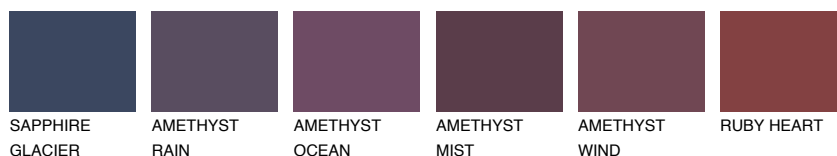

**OCEANIA6 OC6**40% **TSR** 51%**Ngjyrat që përputhen****NGJYRAT****Intenzive**

Për më shumë informata për materialet dekorative dhe ngjyrat shkoni tek

webfaqja

www.ceresit.al

*Ngjyrat e paraqitura u referohen materialeve dekorative dhe ngjyrave të ofruara nga Ceresit. Për shkak të përdorimit të teknikave digjitale, ekziston mundësia që ngjyrat e paraqitura nuk i përfaqësojnë ato origjinale, kështu që nuk mund të konsiderohen si paraqitje të besueshme të ngjyrave. Ju rekomandojmë të kontrolloni mostrat autentike të ngjyrave.