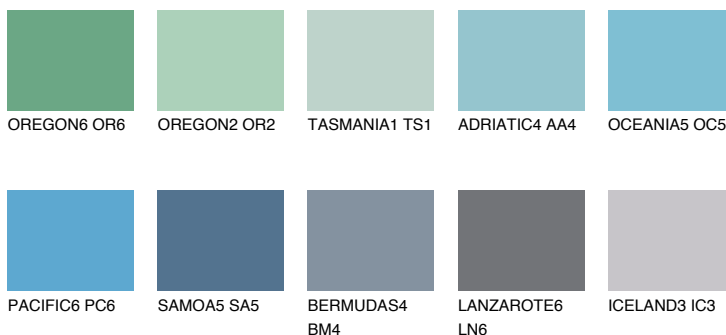

**OCEANIA6 OC6**● 40% **TSR** 51%**Ngjyrat që përputhen****NGJYRAT****Intenzive**

Për më shumë informata për materialet dekorative dhe ngjyrat shkoni tek

webfaqja

www.ceresit.al

*Ngjyrat e paraqitura u referohen materialeve dekorative dhe ngjyrave të ofruara nga Ceresit. Për shkak të përdorimit të teknikave digjitale, ekziston mundësia që ngjyrat e paraqitura nuk i përfaqësojnë ato origjinale, kështu që nuk mund të konsiderohen si paraqitje të besueshme të ngjyrave. Ju rekomandojmë të kontrolloni mostrat autentike të ngjyrave.