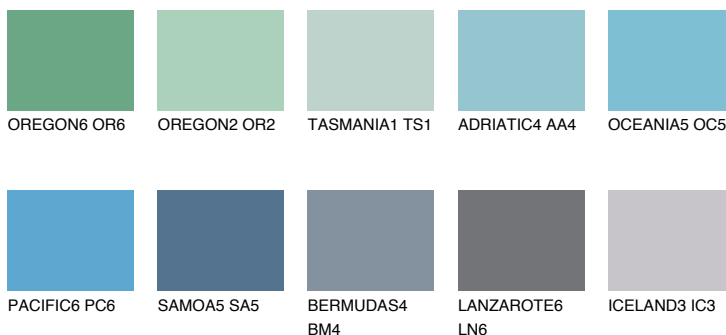

**OCEANIA6 OC6**40% **TSR** 51%**Ngjyrat që përputhen****NGJYRAT****Intenzive**

Për më shumë informata për materialet dekorative dhe ngjyrat shkoni tek

webfaqja

www.ceresit.al

*Ngjyrat e paraqitura u referohen materialeve dekorative dhe ngjyrave të ofruara nga Ceresit. Për shkak të përdorimit të teknikave digjitale, ekziston mundësia që ngjyrat e paraqitura nuk i përfaqësojnë ato origjinale, kështu që nuk mund të konsiderohen si paraqitje të besueshme të ngjyrave. Ju rekomandojmë të kontrolloni mostrat autentike të ngjyrave.